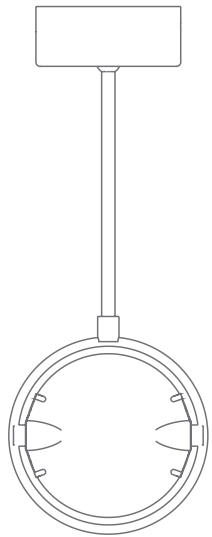

cod. 093030236

NOBI

design Metis Lighting, 1992

LEDive

FontanaArte
Alzaia Trieste, 49
20094 Corsico (MI), Italia
Ph. +39 02 45121
info@fontanaarte.com
www.fontanaarte.com

FontanaArte

CE IP20 

cod. 3023.../LED
14W Led
Ø 15x26 cm / Ø 5.90"x10.23"

cod. 3022.../LED
14W Led
Ø 15x39 cm / Ø 5.90"x15.35"

26 cm / 10.23"

Ø 15 cm / 5.90"

Ø 15 cm / 5.90"

39 cm / 15.35"

5

Diffuser

Reflector
cod. 007308620