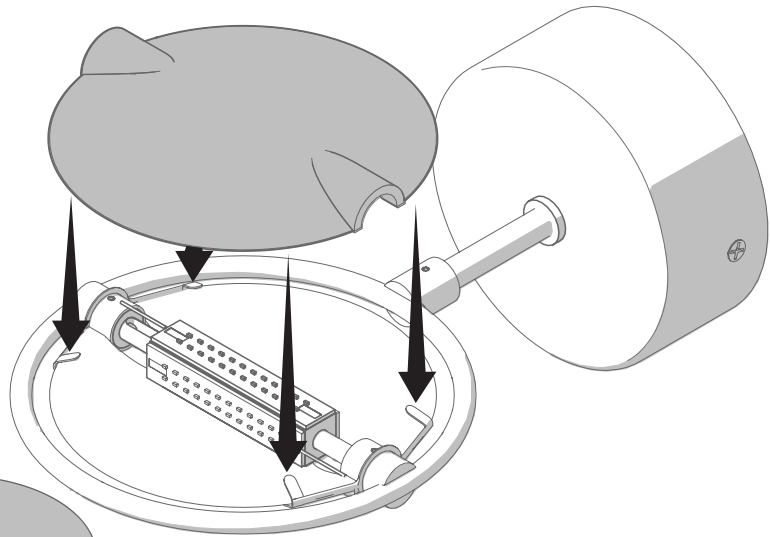

cod. 3022.../LED
14W Led
Ø 15x39 cm / Ø 5.90"x15.35"

26 cm / 10.23"

Ø 15 cm / 5.90"

Ø 15 cm / 5.90"

39 cm / 15.35"

5

Diffuser

Reflector
cod. 007308620