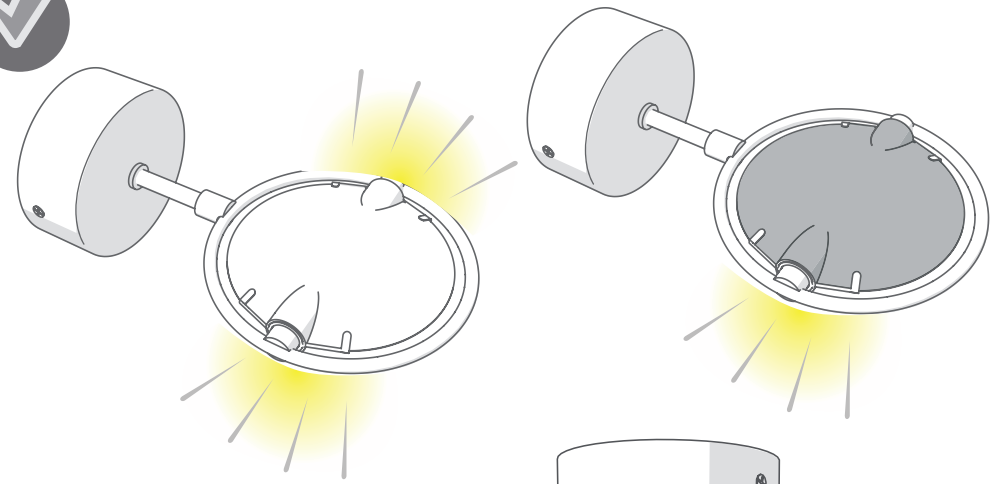

cod. 3022.../LED
14W Led
Ø 15x39 cm / Ø 5.90"x15.35"

26 cm / 10.23"

Ø 15 cm / 5.90"

Ø 15 cm / 5.90"

39 cm / 15.35"

5

Diffuser

Reflector
cod. 007308620