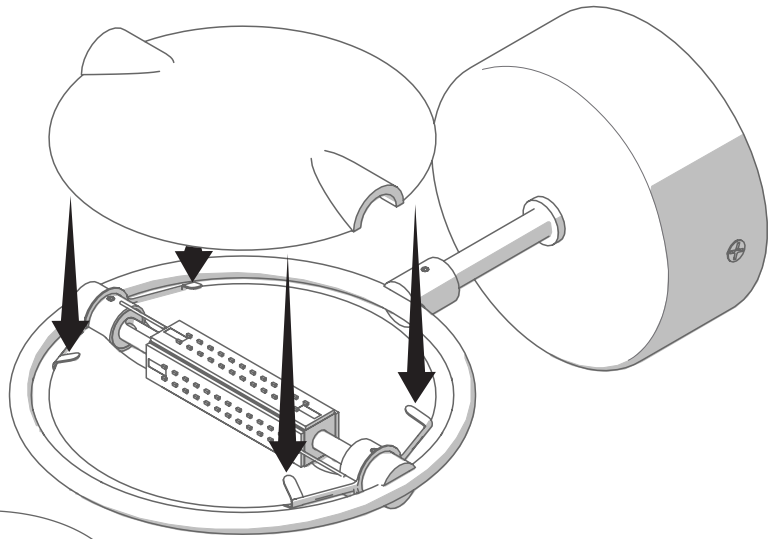

cod. 3022.../LED
14W Led
Ø 15x39 cm / Ø 5.90"x15.35"

26 cm / 10.23"

Ø 15 cm / 5.90"

Ø 15 cm / 5.90"

39 cm / 15.35"

5

Diffuser

Reflector
cod. 007308620