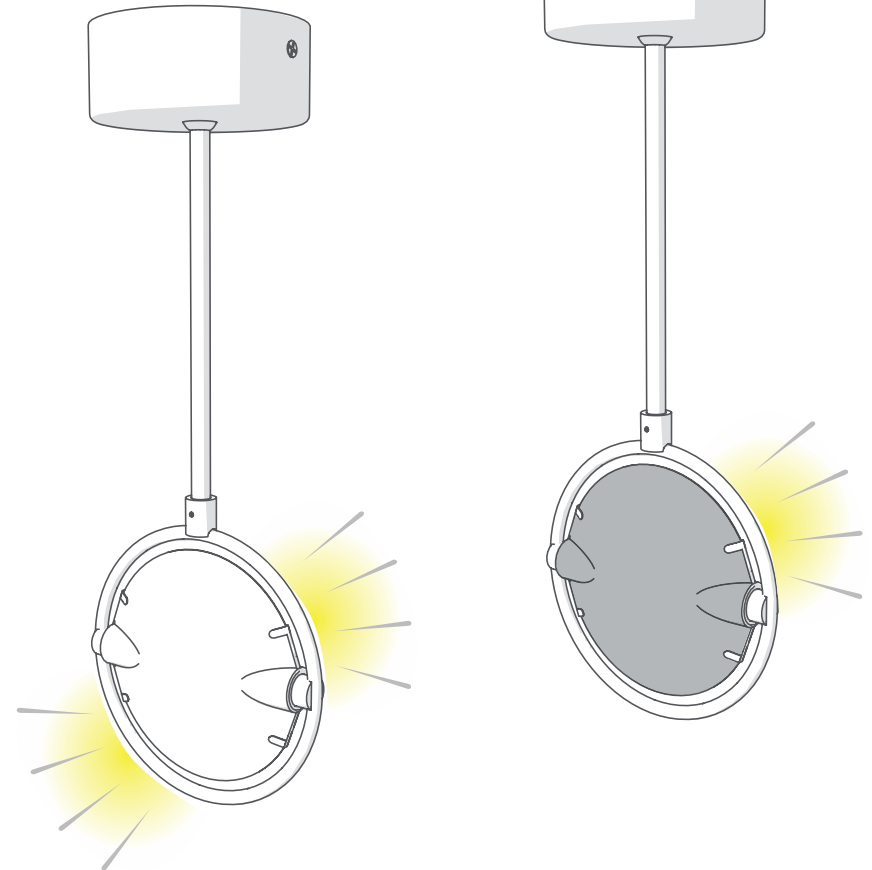

cod. 093030236

NOBI

design Metis Lighting, 1992

LEDive

FontanaArte
Alzaia Trieste, 49
20094 Corsico (MI), Italia
Ph. +39 02 45121
info@fontanaarte.com
www.fontanaarte.com

FontanaArte

CE IP20 

cod. 3023.../LED
14W Led
Ø 15x26 cm / Ø 5.90"x10.23"

cod. 3022.../LED
14W Led
Ø 15x39 cm / Ø 5.90"x15.35"

26 cm / 10.23"

Ø 15 cm / 5.90"

Ø 15 cm / 5.90"

39 cm / 15.35"

5

Diffuser

Reflector
cod. 007308620