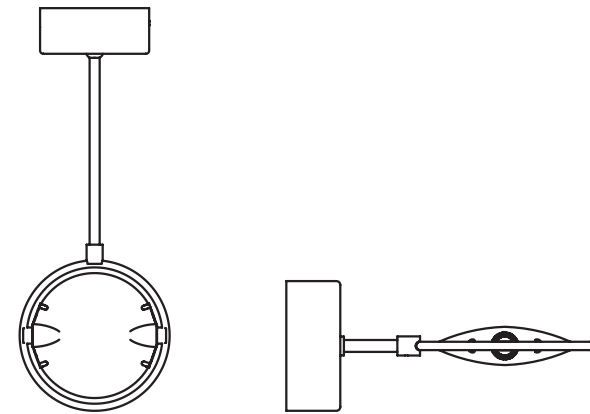

cod. 093030236

NOBI

design Metis Lighting, 1992

LEDive

FontanaArte
Alzaia Trieste, 49
20094 Corsico (MI), Italia
Ph. +39 02 45121
info@fontanaarte.com
www.fontanaarte.com

FontanaArte

CE IP20 

cod. 3023.../LED
14W Led
Ø 15x26 cm / Ø 5.90"x10.23"

cod. 3022.../LED
14W Led
Ø 15x39 cm / Ø 5.90"x15.35"

26 cm / 10.23"

Ø 15 cm / 5.90"

Ø 15 cm / 5.90"

39 cm / 15.35"

5

Diffuser

Reflector
cod. 007308620